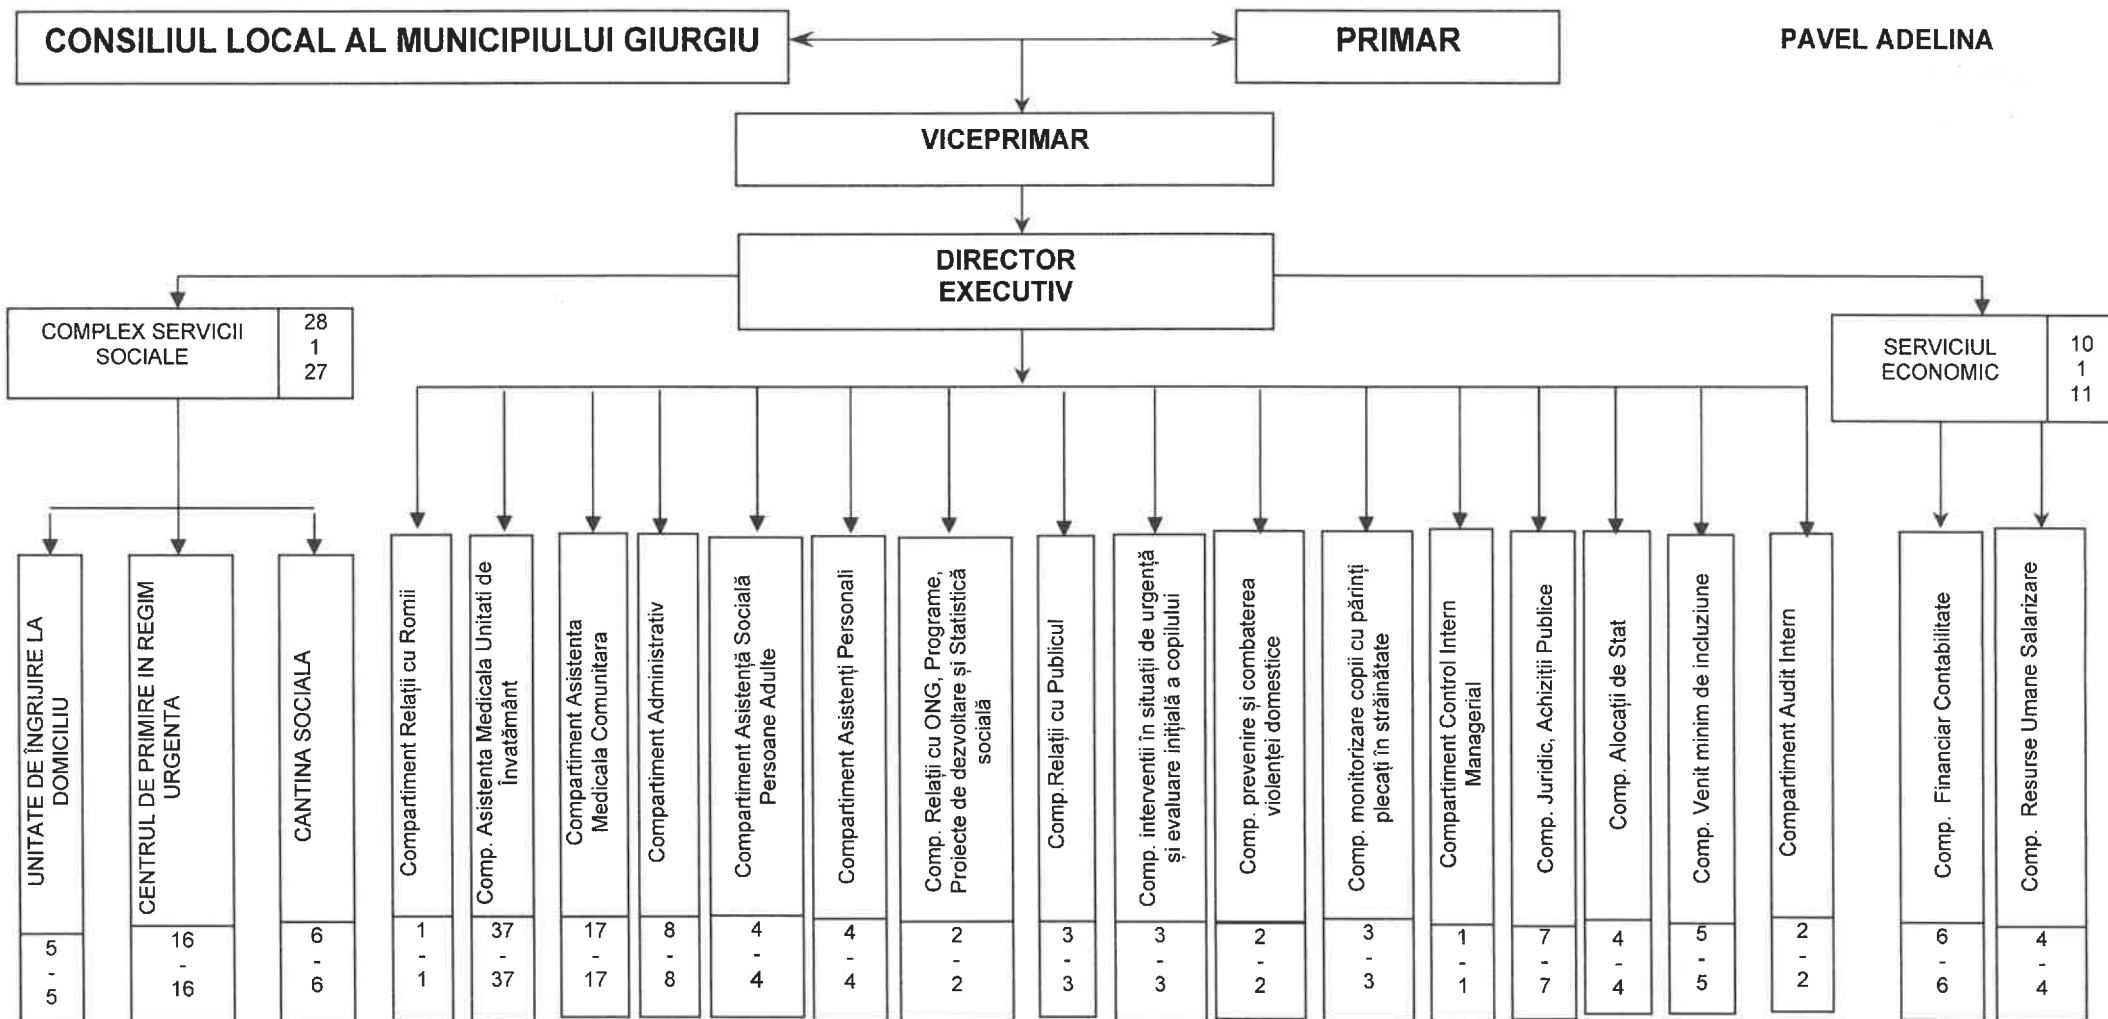

ORGANIGRAMA DIRECȚIEI DE ASISTENȚĂ SOCIALĂ

VIZAT,
DIRECTOR EXECUTIV,

PAVEL ADELINA

**PREȘEDINTE
DE ȘEDINȚĂ**

**SECRETAR
GENERAL**

NUMĂR PERSONAL	DIN CARE	
	DE CONDUCERE	DE EXECUȚIE
TOTAL 143	3	140
din care:		
FUNCȚIONARI PUBLICI 42	2	40